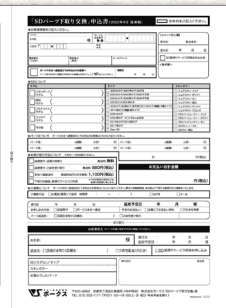

Super Dollfie.

下取り交換サービス パーツ価格一覧表 ピュアスキンエバービューティー

SDパーツ名称
イラストはSD13ボディです

SDのパーツ名称は左図「SDパーツ名称」や「SDお迎え読本」内、各サイズのページをご確認ください。

SDパーツ下取り交換をお申し込みの前には必ず、WEBサイト (<https://www.superdollfie.net/oteire/shitadori/>) と「SDパーツ下取り交換申込書」左側、お申込み・受け取りの流れをあわせてご確認ください。

Pure Skin Ever Beauty

SDパーツ・下取り交換価格表 (2022年9月現在)

(単位:円/税込)

Super Dollfie. VS ボークス

パーツ名	サイズ	SDM男の子 SDM女の子	SD女の子 SD男の子 SD13女の子 SD13精霊(夕霧タイプ)	SDGr男の子
頭部	ヘッド(フタ含む)	17,600		ヘッドの価格は「PSエバービューティフルチョイスヘッドを下取り交換する際の価格のご案内」をご確認ください。
	妖精ヘッド(フタ含む)	14,960	—	—
	耳パーツ・塗装済(左右)	8,250	—	—
	耳パーツ・未塗装(左右)	6,600	—	—
ボディ	一体型ボディ	—	32,560	—
	分割ボディ・一式	30,800	43,560	70,400
	分割ボディ・上部のみ	14,300	22,000	26,400
	分割ボディ・中部のみ	—	—	26,400
	分割ボディ・下部のみ	14,300	22,000	17,600
腕	腕(両腕上下)	—	17,160	—
	腕(両腕上下、ひじパーツ×2)	9,240	—	26,400
	上腕(片側のみ)	2,420	4,400	5,500
	下腕(片側のみ)	2,420	4,400 ※1	5,500
	ひじパーツ(1個のみ)	660	※1	2,200
手首	ハンドパーツ(左右)	5,500	8,360	8,360
	ハンドパーツ(片側のみ)	2,860	4,180	4,180
脚	脚(両脚上下)	—	28,160	—
	脚(両脚上下、ひざパーツ×2)	21,560	—	—
	脚(両脚上下、ひざパーツ×2、太もも球体×2)	—	—	39,600
	太もも球体(1個)	—	—	3,300
	太もも(片側のみ)	5,060	7,700	8,800
	すね(片側のみ)	5,060	7,700	4,400
	ひざパーツ(1個)	880	—	3,300
足首	フットパーツ(左右)	5,500	8,360	8,360
	フットパーツ(片側)	2,860	4,180	4,180
球	球体(1個)	440	880	880