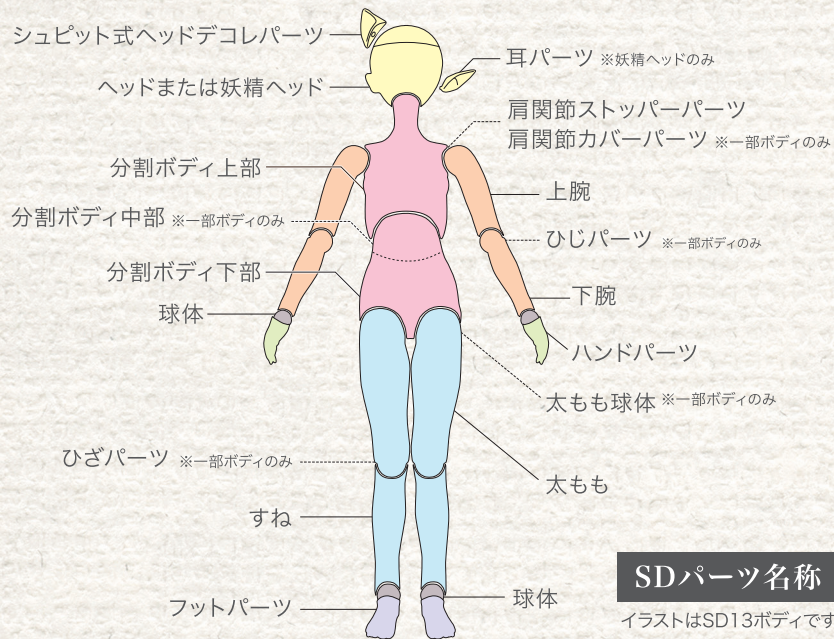

Super Dollfie.

下取り交換サービス パーツ価格一覧表 ピュアスキンエバービューティー

SDパーツ名称
イラストはSD13ボディです

SDのパーツ名称は左図「SDパーツ名称」や「SDお迎え読本」内、各サイズのページをご確認ください。

SDパーツ下取り交換をお申し込みの前には必ず、WEBサイト (<https://www.superdollfie.net/oteire/shitadori/>) と「SDパーツ下取り交換申込書」左側、お申込み・受け取りの流れをあわせてご確認ください。

Pure Skin Ever Beauty

SDパーツ・下取り交換価格表 (2022年9月現在)

(単位:円/税込)

Super Dollfie. VS ボークス

パーツ名	サイズ	SDM男の子 SDM女の子	SD女の子 SD男の子 SD13女の子 SD13精霊(夕霧タイプ)	SDGr男の子
頭部	ヘッド(フタ含む)	17,600		ヘッドの価格は「PSエバービューティフルチョイスヘッドを下取り交換する際の価格のご案内」をご確認ください。
	妖精ヘッド(フタ含む)	14,960	—	—
	耳パーツ・塗装済(左右)	8,250	—	—
	耳パーツ・未塗装(左右)	6,600	—	—
ボディ	一体型ボディ	—	32,560	—
	分割ボディ・一式	30,800	43,560	70,400
	分割ボディ・上部のみ	14,300	22,000	26,400
	分割ボディ・中部のみ	—	—	26,400
	分割ボディ・下部のみ	14,300	22,000	17,600
腕	腕(両腕上下)	—	17,160	—
	腕(両腕上下、ひじパーツ×2)	9,240	—	26,400
	上腕(片側のみ)	2,420	4,400	5,500
	下腕(片側のみ)	2,420	4,400 ※1	5,500
	ひじパーツ(1個のみ)	660	※1	2,200
手首	ハンドパーツ(左右)	5,500	8,360	8,360
	ハンドパーツ(片側のみ)	2,860	4,180	4,180
脚	脚(両脚上下)	—	28,160	—
	脚(両脚上下、ひざパーツ×2)	21,560	—	—
	脚(両脚上下、ひざパーツ×2、太もも球体×2)	—	—	39,600
	太もも球体(1個)	—	—	3,300
	太もも(片側のみ)	5,060	7,700	8,800
	すね(片側のみ)	5,060	7,700	4,400
	ひざパーツ(1個)	880	—	3,300
足首	フットパーツ(左右)	5,500	8,360	8,360
	フットパーツ(片側)	2,860	4,180	4,180
球	球体(1個)	440	880	880

※1 SD女の子、SD男の子、SD13女の子の下腕パーツは「ひじパーツ」を含む価格です。「腕(両腕上下)」から「腕(両腕上下、ひじパーツ×2)」への交換はできません。