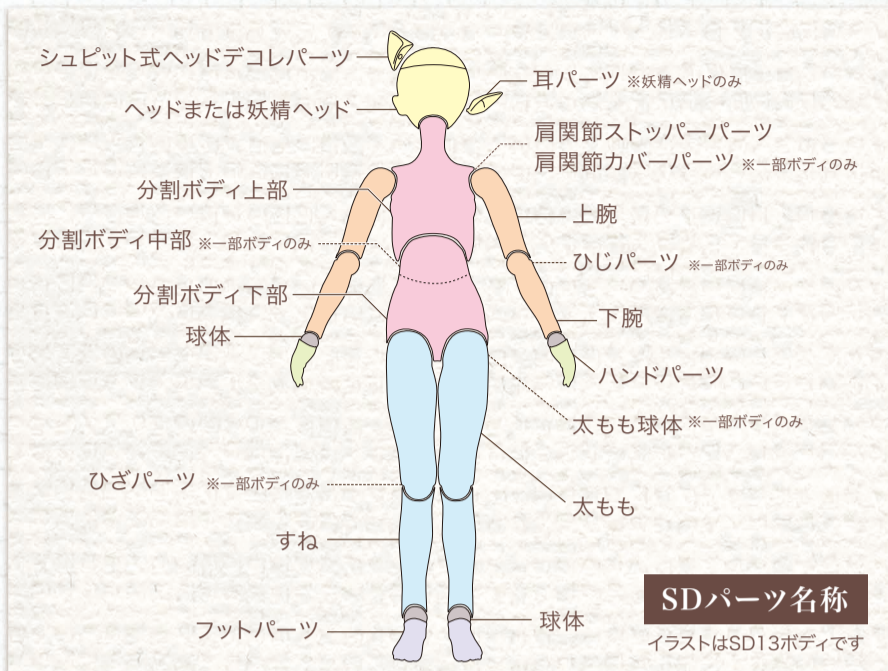

SDパーツ・下取り交換価格表 (2024年6月現在)

Super Dollfie. 下取り交換サービス パーツ価格一覧表

SDのパーツ名称は左図「SDパーツ名称」や「SDお迎え読本」内、各サイズのページをご確認ください。

SDパーツ下取り交換をお申し込みの前には必ず、WEBサイト (<https://dollfie.volks.co.jp/sd/support/shitadori/>) と「SDパーツ下取り交換申込書」左側、お申込み・受け取りの流れをあわせてご確認ください。